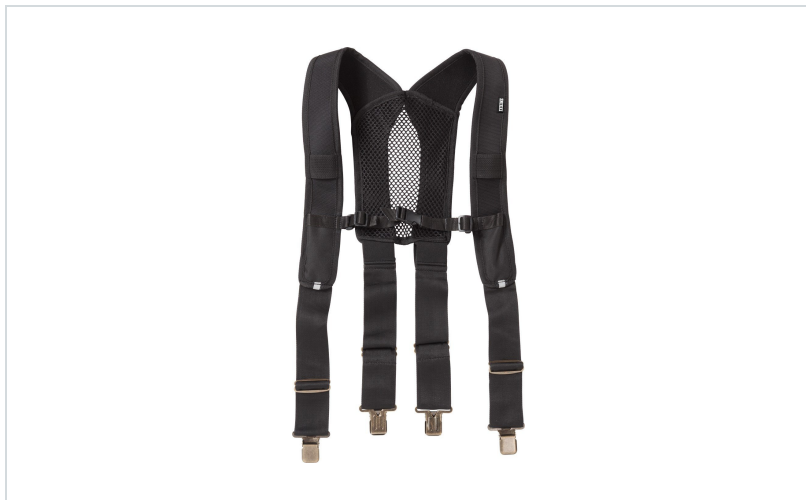

## Snikki naramenice 9332 PPL

**Marke:** Snikki

**Materijal:** poliamid

## OPIS PROIZVODA za Snikki naramenice 9332 PPL

Naramenice koje možete koristiti sa Snikki® Ergo pojasom. Široke naramenice rasterete ramena pri nošenju teških predmeta.

Za upotrebu zajedno s pojasom za alat • stražnji dio od mrežastoga materijala za bolju prozračnost • 2 džepa za olovku • 2 nosača za torbu • podesiva dužina • izdržljive kopče.

## SNIKKI ERGO SUSTAV – ŠTITI VAŠA LEĐA

Kombinacija ergonomskog pojasa i amortizera osigurava ravnomjernu raspodjelu težine alata i time štiti leđa, ramena i vrat.

Važni alati koji su vam uvijek dostupni: Iz fleksibilnog modularnog sustava možete odabrati odgovarajuće džepove i držače za svoj posao. Po potrebi ih je lako zamijeniti.

**SNIKKI QUICK-SNAP - BRZO I PRAKTIČNO**  
**ZAHVALJUJUĆI POSEBNOJ KOPČI,**  
**DŽEPOVI SE LAKO PRIČVRSTE NA**  
**POJAS S ALATOM I JEDNAKO TAKO**  
**BRZO UKLONE. STISNITE POJAS ISPOD**  
**KUKICE. KAKO BISTE GA UKLONILI,**  
**MALO OLABAVITE KVAČICU I LAGANO**  
**JE GURNUTE PREMA GORE.**