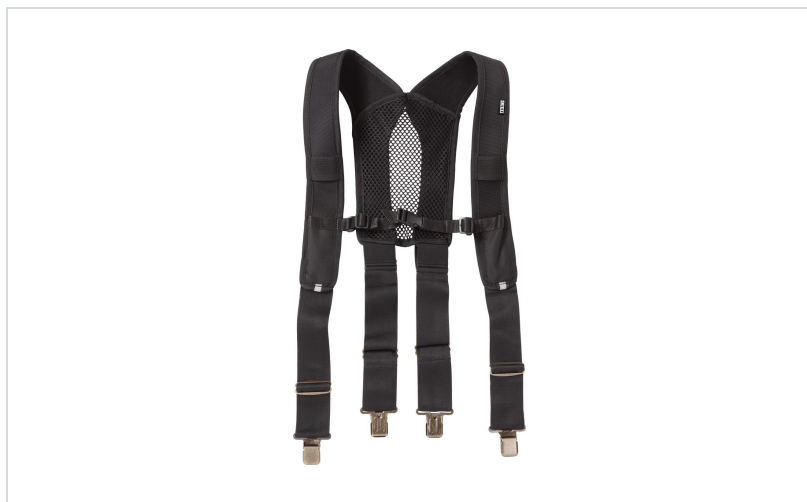

Snikki naramenice 9332 PPL

Marke: Snikki

Materijal: poliamid

OPIS PROIZVODA za Snikki naramenice 9332 PPL

Naramenice koje možete koristiti sa Snikki® Ergo pojasom. Široke naramenice rasterete ramena pri nošenju teških predmeta.

Za upotrebu zajedno s pojasom za alat • stražnji dio od mrežastoga materijala za bolju prozračnost • 2 džepa za olovku • 2 nosača za torbu • podesiva dužina • izdržljive kopče.

VELIČINE: M, XL

MATERIJAL: poliester i poliamid

	BR. PROIZ.	VELIČINA
	VE-119M	M
	VE-119XL	XL

Snikki - Pročitajte više o Snikki tehnologijama

SNIKKI ERGO SUSTAV – ŠTITI VAŠA LEĐA

Kombinacija ergonomskog pojasa i amortizera osigurava ravnomjernu raspodjelu težine alata i time štiti leđa, ramena i vrat.

Važni alati koji su vam uvijek dostupni: Iz fleksibilnog modularnog sustava možete odabrati odgovarajuće džepove i držače za svoj posao. Po potrebi ih je lako zamijeniti.

SNIKKI QUICK-SNAP - BRZO I PRAKTIČNO
ZAHVALJUJUĆI POSEBNOJ KOPČI,
DŽEPOVI SE LAKO PRIČVRSTE NA
POJAS S ALATOM I JEDNAKO TAKO
BRZO UKLONE. STISNITE POJAS ISPOD
KUKICE. KAKO BISTE GA UKLONILI,
MALO OLABAVITE KVAČICU I LAGANO
JE GURNUTE PREMA GORE.