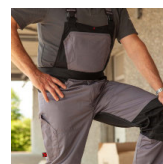

Qualitex X-serija treger hlače

Qualitex**Provedba:** radna odjeća**Marke:** Qualitex**Materijal:**

Mješavina, visok udio pamuka

Linija: Qualitex X-Serije

OPIS PROIZVODA za Qualitex X-serija treger hlače

DINAMIČAN I PRIPIJEN IZGLED ZAHVALJUJUĆI MODERNOM KROJU, DIJAGONALNIM LINIJAMA I DISKRETNIM DŽEPOVIMA.

Jednostavna naramenica s pričvršćenim džepom koji se zatvara plastičnim zatvaračem • dodatni džep za olovke s obje strane • utor za alat na desnoj naramenici i džep na lijevoj • 2 našivena prednja džepa koja sežu prema natrag i odvojena su šavom (veliki stražnji džep na desnoj strani do šava i manji džep na lijevoj strani) • 1 džep za metar s odvojenim džepom za olovke • 1 našiveni džep na bedru s preklopom • naramenice od tkanine sa srednjim dijelom i sigurnosnom kopčom • širina struka podesiva unutarnjom elastičnom trakom, podijeljena plastičnim zatvaračem • unaprijed oblikovani džepovi za koljena pogodni za CRAFTER koljenske štitnike (KL-016), koji su certificirani prema EN 14404 propisu • umetanje zaštite za koljena odozdo • stražnja strana naramenica s rastezljivim umetcima