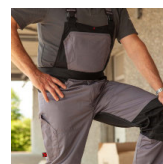

OPIS PROIZVODA za Qualitex X-serija treger hlače