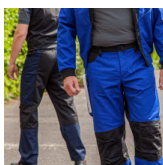

OPIS PROIZVODA za Qualitex X-serija hlače

MODERNE RADNE HLAČE ZA VIŠENAMJENSKU UPOTREBU U INDUSTRIJSKOM, OBRTNIČKOM I USLUŽNOM SEKTORU

Pojas sa 6 omči • elastična je guma ušivena u pojas • 2 velika bočna džepa koja sežu prema natrag i odvojeni su šavom (veliki stražnji džep na desnoj strani do šava i manji džep na lijevoj strani) • prethodno oblikovani džepovi na koljenima za certificiranu zaštitu koljena: certificirani štitnici za koljena CRAFTER (KL-016) prema propisu EN 14404 • štitnici za koljena umeću se odozdo • džep za metar s odvojenim džepom za olovke na desnoj strani • 1 našiveni džep na bedru s