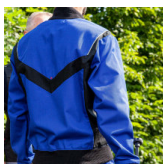

Qualitex radna jakna X-serija

Qualitex**Provedba:** radna odjeća**Marke:** Qualitex**Materijal:**

Mješavina, visok udio pamuka

Linija: Qualitex X-Serije

OPIS PROIZVODA za Qualitex radna jakna X-serija

Moderna radna jakna • okrugli izrez s rebrastim ovratnikom • vidljivi bočni umetci • prekriveni plastični patentni zatvarač
• 1 našiveni Napoleon džep s lijeve strane s plastičnim zatvaračem • 1 našiveni džep s pretincem za olovke s desne strane • 2 našivena bočna džepa i odvojeni pretinac s malim dodatnim džepovima • rebraste manšete i pojas

MATERIJAL: 65 % poliester, 35 % pamuk, cca. 245 g/m²

	BR. PROIZ.	BOJA	VELIČINA
	QU-1000S	kraljevsko plava/crna	S
	QU-1000M	kraljevsko plava/crna	M
	QU-1000L	kraljevsko plava/crna	L
	QU-1000XL	kraljevsko plava/crna	XL
	QU-1000XXL	kraljevsko plava/crna	XXL
	QU-10003XL	kraljevsko plava/crna	3XL
	QU-10004XL	kraljevsko plava/crna	4XL