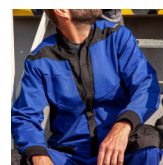

Qualitex radna jakna X-serija

Qualitex**Provedba:** radna odjeća**Marke:** Qualitex**Materijal:**

Mješavina, visok udio pamuka

Linija: Qualitex X-Serije

OPIS PROIZVODA za Qualitex radna jakna X-serija

Moderna radna jakna • okrugli izrez s rebrastim ovratnikom • vidljivi bočni umetci • prekriveni plastični patentni zatvarač
• 1 našiveni Napoleon džep s lijeve strane s plastičnim zatvaračem • 1 našiveni džep s pretincem za olovke s desne strane • 2 našivena bočna džepa i odvojeni pretinac s malim dodatnim džepovima • rebraste manšete i pojas

MATERIJAL: 65 % poliester, 35 % pamuk, cca. 245 g/m²

	BR. PROIZ.	BOJA	VELIČINA
	QU-1000S	kraljevsko plava/crna	S
	QU-1000M	kraljevsko plava/crna	M
	QU-1000L	kraljevsko plava/crna	L
	QU-1000XL	kraljevsko plava/crna	XL
	QU-1000XXL	kraljevsko plava/crna	XXL
	QU-10003XL	kraljevsko plava/crna	3XL
	QU-10004XL	kraljevsko plava/crna	4XL