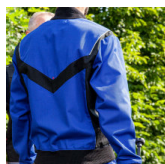

## OPIS PROIZVODA za Qualitex radna jakna X-serija

Moderna radna jakna • okrugli izrez s rebrastim ovratnikom • vidljivi bočni umetci • prekriveni plastični patentni zatvarač  
• 1 našiveni Napoleon džep s lijeve strane s plastičnim zatvaračem • 1 našiveni džep s pretincem za olovke s desne strane • 2 našivena bočna džepa i odvojeni pretinac s malim dodatnim džepovima • rebraste manšete i pojas