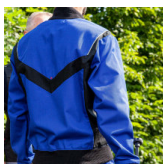

OPIS PROIZVODA za Qualitex radna jakna X-serija

Moderna radna jakna • okrugli izrez s rebrastim ovratnikom • vidljivi bočni umetci • prekriveni plastični patentni zatvarač
• 1 našiveni Napoleon džep s lijeve strane s plastičnim zatvaračem • 1 našiveni džep s pretincem za olovke s desne strane • 2 našivena bočna džepa i odvojeni pretinac s malim dodatnim džepovima • rebraste manšete i pojas

MATERIJAL: 65 % poliester, 35 % pamuk, cca. 245 g/m²