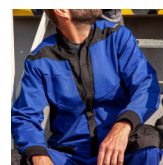

## Qualitex radna jakna X-serija

**Qualitex****Provedba:** radna odjeća**Marke:** Qualitex**Materijal:**

Mješavina, visok udio pamuka

**Linija:** Qualitex X-Serije

## OPIS PROIZVODA za Qualitex radna jakna X-serija

Moderna radna jakna • okrugli izrez s rebrastim ovratnikom • vidljivi bočni umetci • prekriveni plastični patentni zatvarač  
• 1 našiveni Napoleon džep s lijeve strane s plastičnim zatvaračem • 1 našiveni džep s pretincem za olovke s desne strane • 2 našivena bočna džepa i odvojeni pretinac s malim dodatnim džepovima • rebraste manšete i pojas