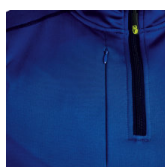

Leibwächter funkcionalna majica FLEX-Line

Provedba: radna odjeća
Marke: Leibwächter
Materijal: 100% poliester
Funkcije materijala: prozračan
Linija: Leibwächter FLEX-Line

OPIS PROIZVODA za Leibwächter funkcionalna majica FLEX-Line

Funkcionalna majica s izrezom i zatvaračem • Coolpass tkanina za optimalnu udobnost • ergonomski kroj • šavovi u boji • uski uspravni ovratnik sa zatvaračem i štitnikom za bradu.

MATERIJAL: 100 % poliester flis (Coolpass), 250g/m²