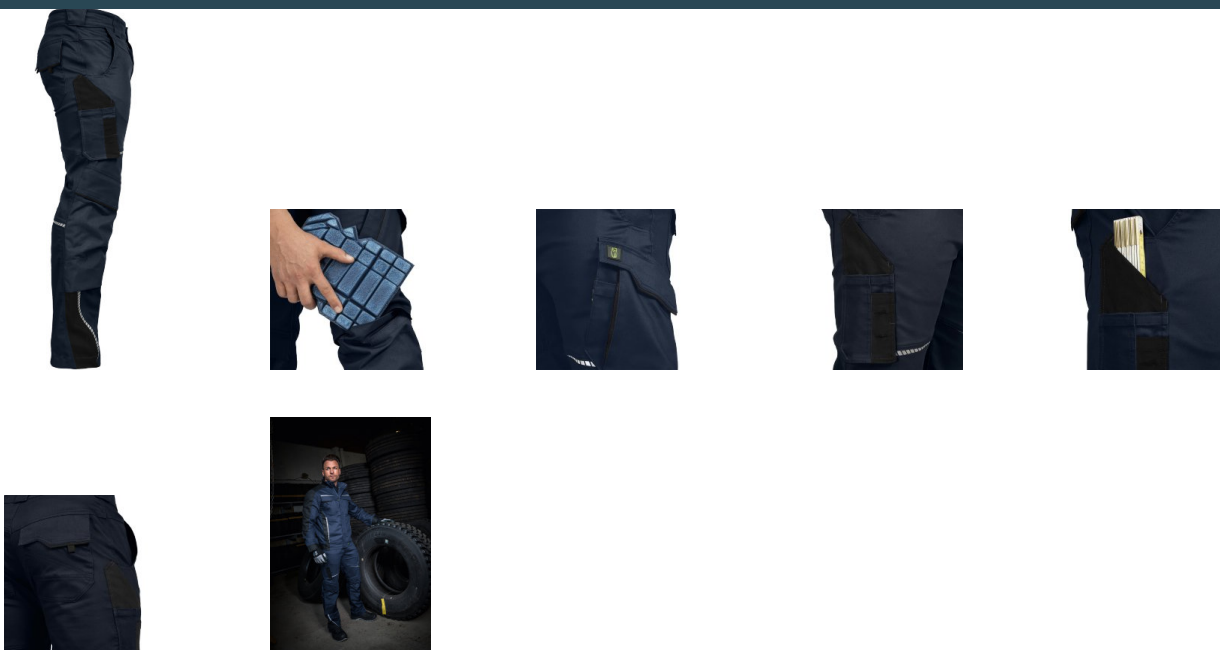

## Leibwächter FLEX-Line hlače

**Provedba:** radna odjeća

**Marke:** Leibwächter

**Materijal:**

Mješavina, visok udio pamuka

**Funkcije materijala:** Stretch

**Linija:** Leibwächter FLEX-Line

## OPIS PROIZVODA za Leibwächter FLEX-Line hlače

### PRILAGODLJIVE I IZDRŽLJIVE RADNE HLAČE. POSEBNO PRILAGODLJIVE ZAHVALJUJUĆI ERGONOMSKOM KRAJU I FUNKCIONALNOJ TKANINI S 3 % ELASTANA.

Ravan kroj • elastične • dobro vidljive trake • 5 širokih omči za pojas • 2 bočna džepa • 2 stražnja žepa s ukrasnim šavovima i osnaženim dijelovima • na desnoj strani hlača dvostruki džep za metar, uključujući 4 pretinca za olovke • kargo džep s dvama pretincima i džepom sa zatvaračem, pretinac za olovke na lijevoj strani hlača • volumenski džepovi na koljenima od 600D/PU Oxford materijala s preklopom za odvojene štitnike za koljena • uzdužni ušiveni dijelovi koji sprečavaju klizanje štitnika za koljena • razrez s kvalitetnim zatvaračem • umetci za olakšano kretanje i osnaženi šavovi u području međunožja • trostruki šavovi na opterećenim područjima • optimizirani sastav materijala od snažnoga pamuka s poliesterom i 3% elastana • visoka razina udobnosti pri nošenju u kombinaciji s poboljšanom izdržljivošću i izdržljivošću boje pri pranju