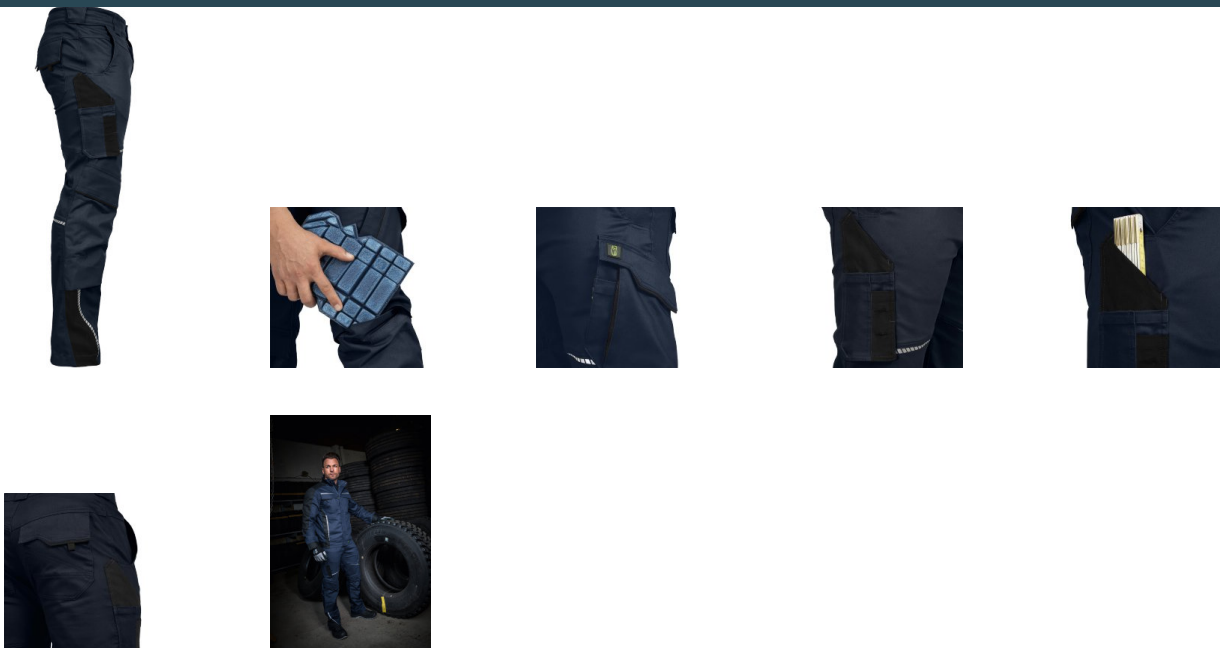

Leibwächter FLEX-Line hlače

Provedba: radna odjeća

Marke: Leibwächter

Materijal:

Mješavina, visok udio pamuka

Funkcije materijala: Stretch

Linija: Leibwächter FLEX-Line

OPIS PROIZVODA za Leibwächter FLEX-Line hlače

PRILAGODLJIVE I IZDRŽLJIVE RADNE HLAČE. POSEBNO PRILAGODLJIVE ZAHVALJUJUĆI ERGONOMSKOM KRAJU I FUNKCIONALNOJ TKANINI S 3 % ELASTANA.

Ravan kroj • elastične • dobro vidljive trake • 5 širokih omči za pojas • 2 bočna džepa • 2 stražnja žepa s ukrasnim šavovima i osnaženim dijelovima • na desnoj strani hlača dvostruki džep za metar, uključujući 4 pretinca za olovke • kargo džep s dvama pretincima i džepom sa zatvaračem, pretinac za olovke na lijevoj strani hlača • volumenski džepovi na koljenima od 600D/PU Oxford materijala s preklopom za odvojene štitnike za koljena • uzdužni ušiveni dijelovi koji sprečavaju klizanje štitnika za koljena • razrez s kvalitetnim zatvaračem • umetci za olakšano kretanje i osnaženi šavovi u području međunožja • trostruki šavovi na opterećenim područjima • optimizirani sastav materijala od snažnoga pamuka s poliesterom i 3% elastana • visoka razina udobnosti pri nošenju u kombinaciji s poboljšanom izdržljivošću i izdržljivošću boje pri pranju