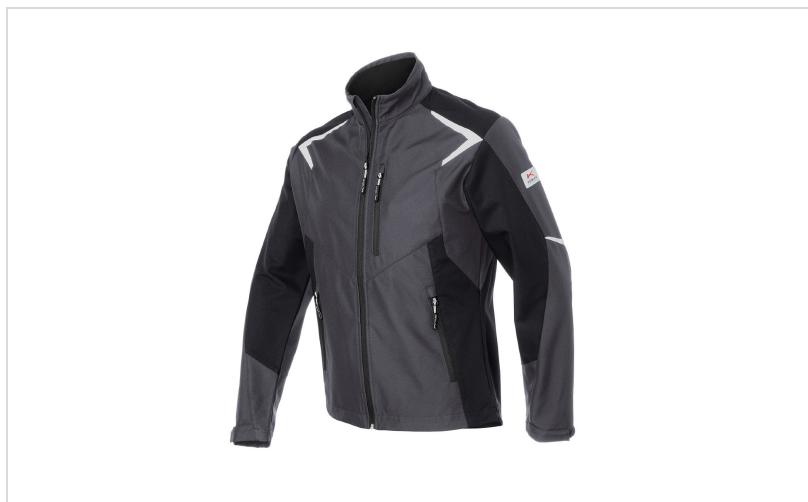

Kübler Softshel jakna 1425 Bodyforce

Provedba: radna odjeća
Marke: Kübler radna odjeća
Materijal: 100% poliester , Softshell
Funkcije materijala: prozračan , vodoodbojan , otporan na vjetar
Zaštitne karakteristike: zaštita od hladnoće
Linija: Kübler Weather

OPIS PROIZVODA za Kübler Softshel jakna 1425 Bodyforce

Softshel jakna • ergonomske linije • ovratnik na visoko zatvaranje • mekan flis na unutarnjem ovratniku, džepovima, trupu i dijelu ramena • točke opterećenja dodatno osigurane

MATERIJAL: 100 % poliester, 280 g/m²

	BR. PROIZ.	BOJA	VELIČINA
	KW-389XS	antracit/crna	XS
	KW-389S	antracit/crna	S
	KW-389M	antracit/crna	M
	KW-389L	antracit/crna	L
	KW-389XL	antracit/crna	XL
	KW-389XXL	antracit/crna	XXL
	KW-3893XL	antracit/crna	3XL
	KW-3894XL	antracit/crna	4XL