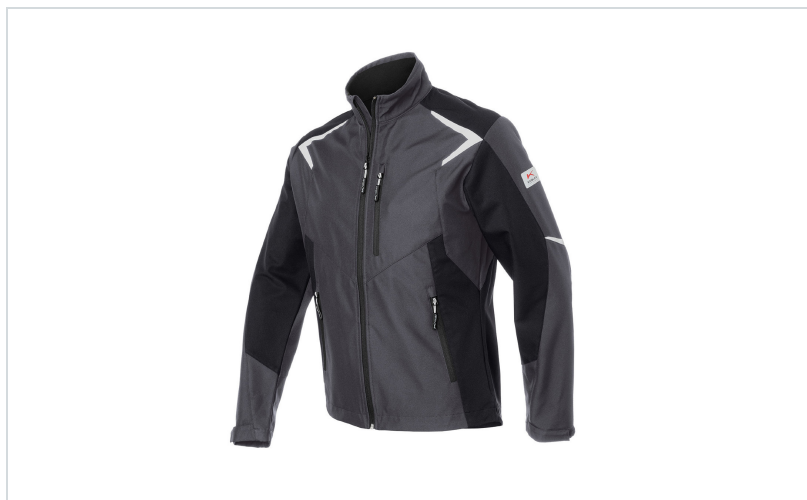

Kübler Softshel jakna 1425 Bodyforce

Provedba: radna odjeća

Marke: Kübler radna odjeća

Materijal: 100% poliester , Softshell

Funkcije materijala: prozračan , vodoodbojan , otporan na vjetar

Zaštitne karakteristike: zaštita od hladnoće

Linija: Kübler Weather

OPIS PROIZVODA za Kübler Softshel jakna 1425 Bodyforce

Softshel jakna • ergonomske linije • ovratnik na visoko zatvaranje • mekan flis na unutarnjem ovratniku, džepovima, trupu i dijelu ramena • točke opterećenja dodatno osigurane

MATERIJAL: 100 % poliester, 280 g/m²

	BR. PROIZ.	BOJA	VELIČINA
	KW-389XS	antracit/crna	XS
	KW-389S	antracit/crna	S
	KW-389M	antracit/crna	M
	KW-389L	antracit/crna	L
	KW-389XL	antracit/crna	XL
	KW-389XXL	antracit/crna	XXL
	KW-3893XL	antracit/crna	3XL
	KW-3894XL	antracit/crna	4XL