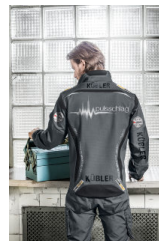

Kübler radna jakna Pulsschlag

Provedba: radna odjeća

Marke: Kübler radna odjeća

Materijal:

Mješavina, visok udio pamuka

Funkcije materijala: Stretch

Linija: Kübler Pulsschlag

OPIS PROIZVODA za Kübler radna jakna Pulsschlag

DIZAJN

- Izdržljivi Ripstop materijal
- Kroj koji naglašava oblik tijela
- Easy Brand prsni džep - za lakšu individualizaciju
- Kontrastni elementi: pripijeni umetci na prednjoj i stražnjoj strani, oblikovani ovratnik i rukavi, oblikovani šavovi, CORDURA® osnaženi dijelovi
- Elastičnost: crna boja, laka za kombiniranje
- Reflektirajući elementi: prednji i stražnji