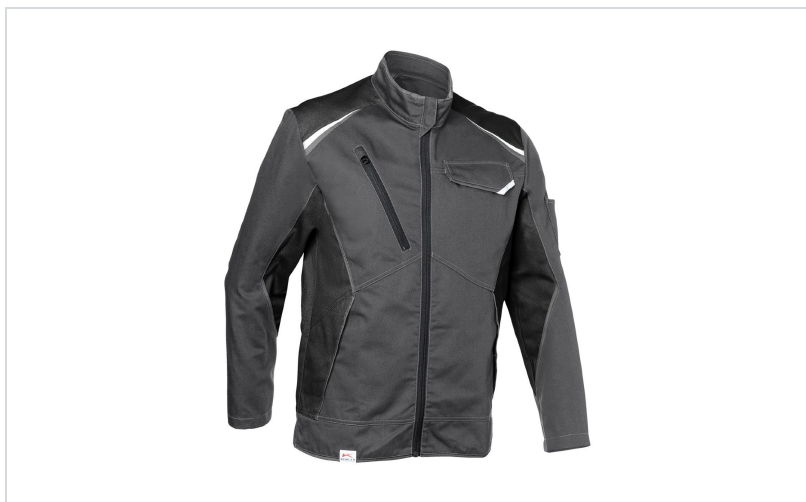

Kübler Iconiq radna jakna

Provedba: radna odjeća

Marke: Kübler radna odjeća

Materijal:

Mješavina, visok udio pamuka

Linija: Kübler Iconiq

OPIS PROIZVODA za Kübler Iconiq radna jakna

DESIGN

- Prilagođeni kroj
- Dizajn u 3 boje
- EasyBrand prsni džepovi za lakše prisanjanje
- Kontrastni elementi: izgled trake na ovratniku, unutarnjim dijelovima rukava, porubu jakne, bočnim umetcima na prednjoj i stražnjoj strani te na ramenima, umetcima u boji na ramenima, prednjem i stražnjem dijelu, te na unutarnjim dijelovima rukava
- Zatvarači: u crnoj boji
- Visoko vidljivi umetci: ispod ramena, sprijeda i straga, na preklopu prsnih džepova

FUNKCIJE

- Ergonomski kroj za opušten rad u prisilnom položaju
- 2 prekrivena bočna džepa s prekrivenim gumbom
- Desno: Napoleon džep na zatvarač
- Lijevo: prsni džep s preklopom i pokrivenim gumbom

- Lijevo: džep za olovku na nadlaktici
- Lijevo: unutarnji džep s gumbom na kopču
- Desno: unutarnji džep za GSM
- Leasing ovratnik
- Prednji zatvarač s kombiniranim štitnikom za bradu
- Ergonomski dizajn, zatvarač protiv klizanja
- Ovratnik s osnaženim rubom
- Ramena obrađena bez šavova
- Dodatno osnažene točke opterećenja

MATERIJAL: 65% poliester, 35% pamuk, 250 g/m²

	BR. PROIZ.	BOJA	VELIČINA
	KW-301XS	antracit/crna	XS
	KW-301S	antracit/crna	S
	KW-301M	antracit/crna	M
	KW-301L	antracit/crna	L
	KW-301XL	antracit/crna	XL
	KW-301XXL	antracit/crna	XXL
	KW-3013XL	antracit/crna	3XL