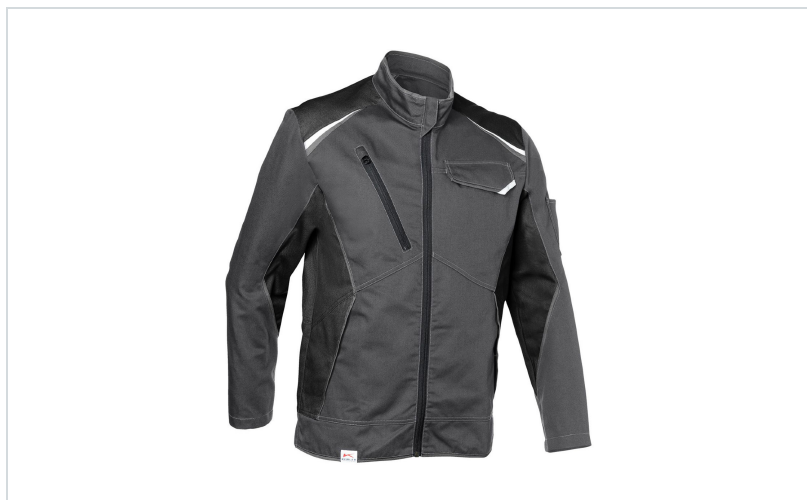

Kübler Iconiq radna jakna

Provedba: radna odjeća

Marke: Kübler radna odjeća

Materijal:

Mješavina, visok udio pamuka

Linija: Kübler Iconiq

OPIS PROIZVODA za Kübler Iconiq radna jakna

DESIGN

- Prilagođeni kroj
- Dizajn u 3 boje
- EasyBrand prsni džepovi za lakše prijanjanje
- Kontrastni elementi: izgled trake na ovratniku, unutarnjim dijelovima rukava, porubu jakne, bočnim umetcima na prednjoj i stražnjoj strani te na ramenima, umetcima u boji na ramenima, prednjem i stražnjem dijelu, te na unutarnjim dijelovima rukava
- Zatvarači: u crnoj boji
- Visoko vidljivi umetci: ispod ramena, sprijeda i straga, na preklopu prsnih džepova

FUNKCIJE

- Ergonomski kroj za opušten rad u prisilnom položaju
- 2 prekrivena bočna džepa s prekrivenim gumbom
- Desno: Napoleon džep na zatvarač
- Lijevo: prsni džep s preklopom i pokrivenim gumbom

- Lijevo: džep za olovku na nadlaktici
- Lijevo: unutarnji džep s gumbom na kopču
- Desno: unutarnji džep za GSM
- Leasing ovratnik
- Prednji zatvarač s kombiniranim štitnikom za bradu
- Ergonomski dizajn, zatvarač protiv klizanja
- Ovratnik s osnaženim rubom
- Ramena obrađena bez šavova
- Dodatno osnažene točke opterećenja

MATERIJAL: 65% poliester, 35% pamuk, 250 g/m²

	BR. PROIZ.	BOJA	VELIČINA
	KW-301XS	antracit/crna	XS
	KW-301S	antracit/crna	S
	KW-301M	antracit/crna	M
	KW-301L	antracit/crna	L
	KW-301XL	antracit/crna	XL
	KW-301XXL	antracit/crna	XXL
	KW-3013XL	antracit/crna	3XL