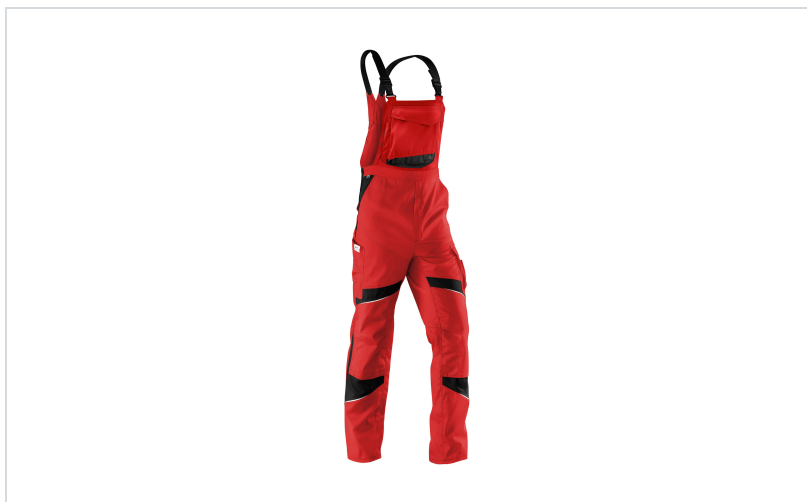

## Kübler Activiq treger hlače

**Provedba:** radna odjeća  
**Marke:** Kübler radna odjeća  
**Materijal:**  
 Mješavina, visok udio pamuka  
**Funkcije materijala:** Stretch  
**Linija:** Kübler Activiq

## OPIS PROIZVODA za Kübler Activiq treger hlače

### DIZAJN

- Kontrastni elementi: umetak iznad i ispod koljenskoga džepa, bočni umetak, omča za pojas na stražnjem dijelu, prsni džep
- CORDURA® materijal: usklađeni umetak
- Reflektirajući elementi: iznad i ispod koljenskog džepa, prošiveno u zglobu koljena

### FUNKCIONALNOST

- Ergonomske linije za veću slobodu kretanja
- 2 bočna džepa
- 2 stražnja džepa, desni s preklopom i pritisnim dijelom
- Desno: ergonomski podstavljen džep za metar na bočnom šavu
- Lijevo: džep na bedru s preklopom i pritisnim dijelom, džep za olovku, ugrađeni džep za pametni telefon
- Džep na prsima s preklopom i kopčom, džep za olovku
- Elastične trake s plastičnom kopčom, otpornom na udarce i toplinu
- Ergonomska visoka zaštita za bubrege
- Elastični umetak u struku
- Džepovi za koljenske štitnike izrađeni od materijala CORDURA® certificiranog prema EN 14404:2004 + A1:2010 tip 2, razina performansi 1 u kombinaciji s koljenskim štitnicima KW-001
- OEKO-TEX® Standard 100 certificiran