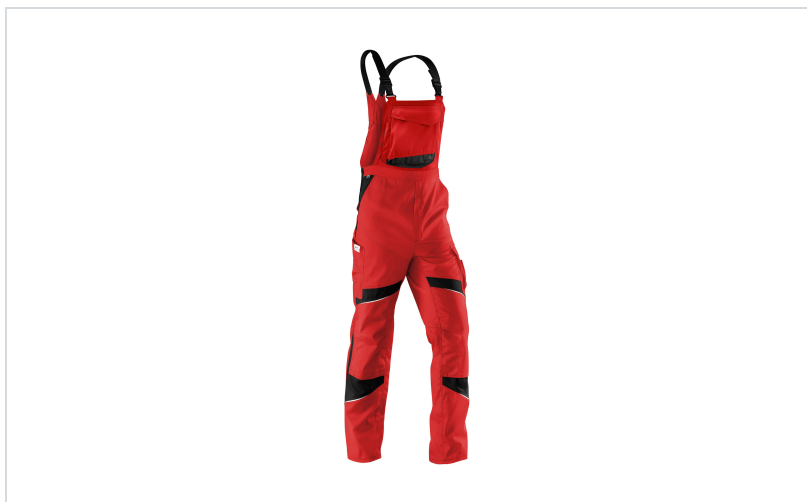

Kübler Activiq treger hlače

Provedba: radna odjeća

Marke: Kübler radna odjeća

Materijal:

Mješavina, visok udio pamuka

Funkcije materijala: Stretch

Linija: Kübler Activiq

OPIS PROIZVODA za Kübler Activiq treger hlače

DIZAJN

- Kontrastni elementi: umetak iznad i ispod koljenskoga džepa, bočni umetak, omča za pojas na stražnjem dijelu, prsni džep
- CORDURA® materijal: usklađeni umetak
- Reflektirajući elementi: iznad i ispod koljenskog džepa, prošiveno u zglobu koljena

FUNKCIONALNOST

- Ergonomske linije za veću slobodu kretanja
- 2 bočna džepa
- 2 stražnja džepa, desni s preklopom i pritisnim dijelom
- Desno: ergonomski podstavljen džep za metar na bočnom šavu
- Lijevo: džep na bedru s preklopom i pritisnim dijelom, džep za olovku, ugrađeni džep za pametni telefon
- Džep na prsima s preklopom i kopčom, džep za olovku
- Elastične trake s plastičnom kopčom, otpornom na udarce i toplinu
- Ergonomska visoka zaštita za bubrege
- Elastični umetak u struku
- Džepovi za koljenske štitnike izrađeni od materijala CORDURA® certificiranog prema EN 14404:2004 + A1:2010 tip 2, razina performansi 1 u kombinaciji s koljenskim štitnicima KW-001
- OEKO-TEX® Standard 100 certificiran