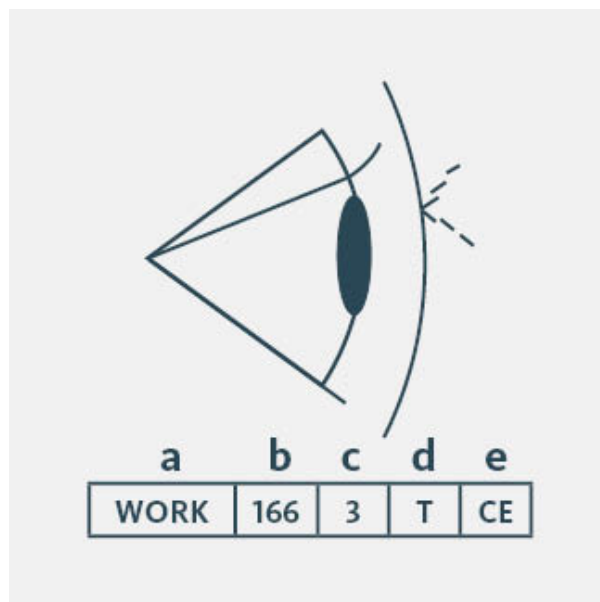

Europski standard EN 166 određuje osnovne zahtjeve za zaštitu očiju. Zaštitne naočale prema EN 166 sastoje se od okvira i stakla.

Prema EN 166, okvir i leće označavaju se kako slijedi:

Oznaka stakla prema EN 166: