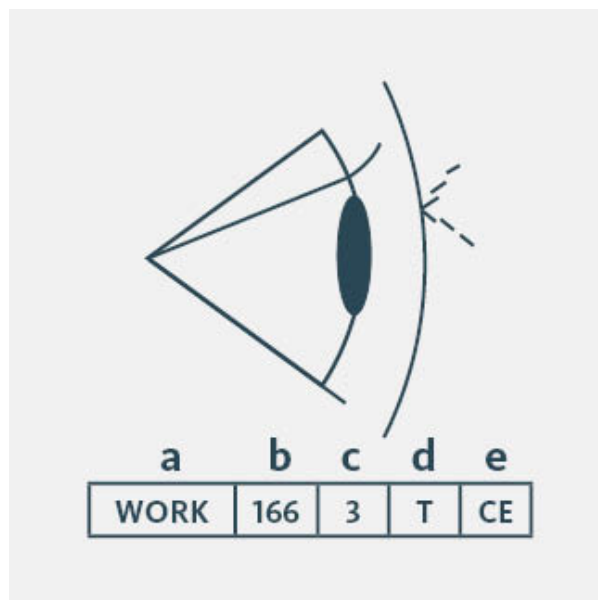

Oznake na okviru prema EN 166:

a	Identifikacijska oznaka proizvođača
b	Broj EN-standarda
c	Područje primjene (ako je potrebno)
d	Kratice za otpornost na čestice velike brzine (ako je potrebno)
e	Oznaka certifikata