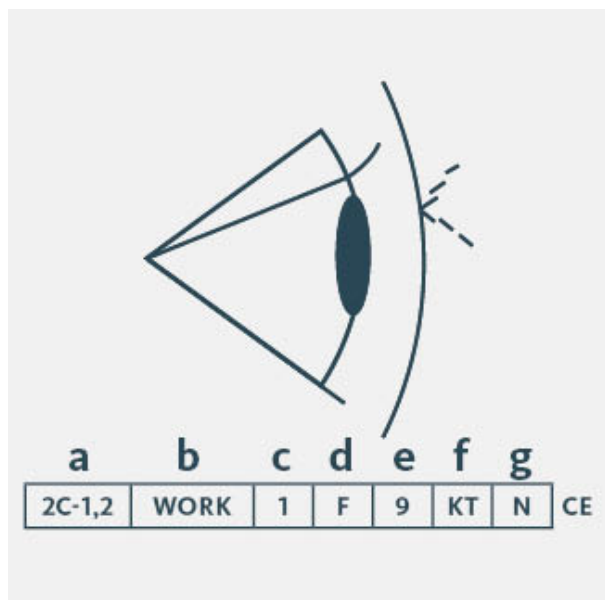

EN
166

EN
169

EN 166 | Zaštita očiju

Europski standard EN 166 određuje osnovne zahtjeve za zaštitu očiju. Zaštitne naočale prema EN 166 sastoje se od okvira i stakla.

Prema EN 166, okvir i leće označavaju se kako slijedi:

Oznaka stakla prema EN 166:

a	Zaštitni stupanj (samo filter)
b	Identifikacijska oznaka proizvođača
c	Optički razred
d	Kratice za mehaničku otpornost (ako je potrebna)
e	Kratice za otpornost na topljene kovine i otpornost na prodiranje vrućih čestica (ako je potrebna)
f	Kratice za otpornost na uništenje (ako je potrebna)
g	Kratice za otpornost na magljenje (ako je potrebna)