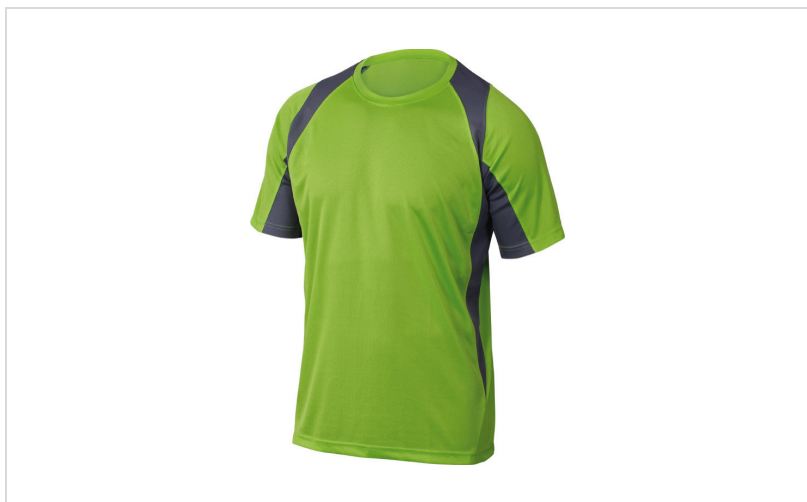

## Funkcionalna T-majica BALI

**Provedba:** radna odjeća  
**Materijal:** 100% poliester  
**Funkcije materijala:** brzo se suši

## OPIS PROIZVODA za Funkcionalna T-majica BALI

Funkcionalna majica • visoka udobnost • Quick Dry, odvaja vlagu od tijela.  
Materijal: 100% poliester, 160 g/m<sup>2</sup>

	BR. PROIZ.	BOJA	VELIČINA
	VE-150M	siva/plava	M
	VE-150L	siva/plava	L
	VE-150XL	siva/plava	XL
	VE-150XXL	siva/plava	XXL
	VE-1503XL	siva/plava	3XL

	BR. PROIZ.	BOJA	VELIČINA
	VE-151M	crvena/siva	M
	VE-151L	crvena/siva	L
	VE-151XL	crvena/siva	XL
	VE-151XXL	crvena/siva	XXL
	VE-1513XL	crvena/siva	3XL

	BR. PROIZ.	BOJA	VELIČINA
	VE-152M	zelena/siva	M
	VE-152L	zelena/siva	L
	VE-152XL	zelena/siva	XL
	VE-152XXL	zelena/siva	XXL
	VE-1523XL	zelena/siva	3XL