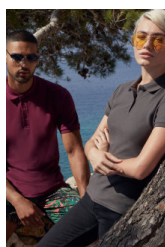

## Fruit of the Loom Polo majica Premium

**Provedba:** radna odjeća

**Marke:** Fruit of the Loom

**Materijal:** 100% pamuk

## OPIS PROIZVODA za Fruit of the Loom Polo majica Premium

Tkanina je sastavljena od 100% pamuka, izuzetno udobna za kožu. Majica ima 3 gumba u istoj boji. Zahvaljujući bočnim rasporcima, polo majicu možete nositi preko hlača.

Uski pojas s tri gumba iste boje • potpuno pristaje uz tijelo • bočni rasporci • Regular Fit prijanjanje • certificirana

prema OEKO-TEX® 100 propisu.

**MATERIJAL:** 100 % pamuk , pribl. 180 g/m<sup>2</sup> (u boji), pribl. 170 g/m<sup>2</sup> (bijela)