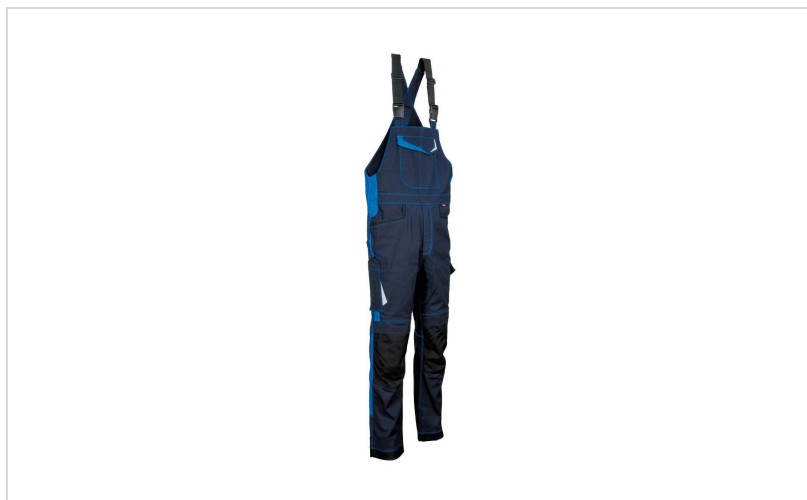

COFRA Stretch Redonda treger hlače

Provedba: radna odjeća

Marke: Cofra

Materijal: elasthan ,
Mješavina, visok udio pamuka

Funkcije materijala: Stretch

Linija: Cofra Ergowear

OPIS PROIZVODA za COFRA Stretch Redonda treger hlače

Ergowear • džep za metar • podesiva omča za čekić • 2 široka prednja džepa • 2 stražnja džepa s preklopom • GSM džep • najlonski džepovi za alat koji se mogu skinuti pomoću patentnog zatvarača • podesivo stavljanje štitnika za koljena • osnaženi raskorak • podesivi opseg struka • dvostruka elastična guma u struku • YKK® patentni zatvarači • visoko vidljivi 3M™ Scotchlite™ umetci • OEKO-TEX® Standard 100 certificirane

MATERIJAL: 64% pamuk, 34% poliester, 2% elasthan

TEŽINA: 250 g/m²

	BR. PROIZ.	BOJA	VELIČINA
	IT-57244	mornarsko plava/kraljevsko plava	44
	IT-57246	mornarsko plava/kraljevsko plava	46
	IT-57248	mornarsko plava/kraljevsko plava	48
	IT-57250	mornarsko plava/kraljevsko plava	50
	IT-57252	mornarsko plava/kraljevsko plava	52
	IT-57254	mornarsko plava/kraljevsko plava	54
	IT-57256	mornarsko plava/kraljevsko plava	56
	IT-57258	mornarsko plava/kraljevsko plava	58
	IT-57260	mornarsko plava/kraljevsko plava	60
	IT-57262	mornarsko plava/kraljevsko plava	62
	IT-57264	mornarsko plava/kraljevsko plava	64