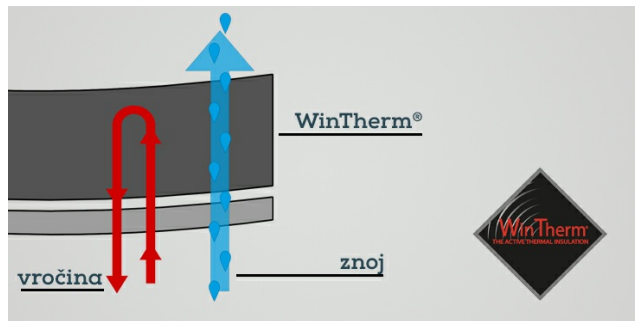

COFRA podstava POLAND

Provedba: čarape

Karakteristike: zimska podstava

Marke: Cofra

Gornji materijal: tekstil

OPIS PROIZVODA za COFRA podstava POLAND

Antistatička • antibakterijska • upija vlagu i odvodi je putem izolacijskog WINTHERM poliesterskog filca • prikladna za Cofra Thermic i Safest čizme.

MATERIJAL: Poliamid

	BR. PROIZ.	VELIČINA
	IT-06238	38
	IT-06239	39
	IT-06240	40
	IT-06241	41
	IT-06242	42
	IT-06243	43
	IT-06244	44
	IT-06245	45
	IT-06246	46
	IT-06247	47
IT-06248	48	

Cofra - Pročitajte više o Cofra tehnologijama

WINTHERM®

WinTherm je pregrada od aluminijastog filca, napravljena od 100% poliester koja također ima visoku izolacijsku sposobnost. Vlakna iz tankog filca zadržavaju zrak i time osiguravaju optimalno izolacijsko sredstvo. Infracrvene zrake tijela odbijaju se od mikroperforirane plasti aluminijske s unutarnje strane i time stopalo ostaje toplo i suho.