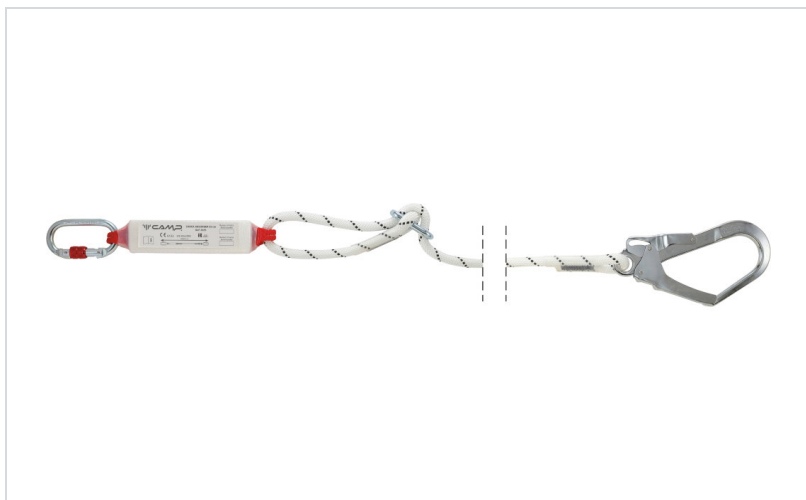

## C.A.M.P. uže za držanje s ublaživačem pada,145-200cm

CAM.P.  
EVOLUTIONARY

Područje upotrebe: Gradnja i krov

Marke: C.A.M.P.

Propis: EN 355

## OPIS PROIZVODA za C.A.M.P. uže za držanje s ublaživačem pada,145-200 cm

Statičko uže, 12 mm • podesiva duljina 145 - 200 cm • prigušivač pada do 2 m • 1 x navojni karabiner 981, 1 x jednoručni karabiner 2017.

**TEŽINA:** 1125 g

**PROPIS:** EN 355

	BR. PROIZ.
	TH-2042

## PROPISI za C.A.M.P. uže za držanje s ublaživačem pada,145-200 cm

EN  
355