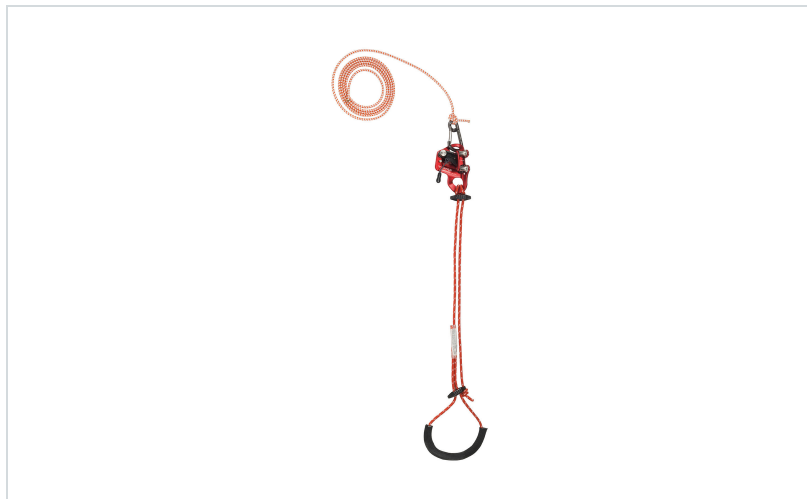

C.A.M.P. TURBOKNEE uređaj za uspinjanje/spuštanje SRT

C.A.M.P.
EVOLUTIONARY

Područje upotrebe: Njega drveća
Marke: C.A.M.P.

OPIS PROIZVODA za C.A.M.P. TURBOKNEE uređaj za uspinjanje/spuštanje za SRT

NEVJEROJATNO UČINKOVIT SUSTAV ZA KORIŠTENJE SRT-A U NJEZI DRVEĆA.

Opremljen Turbochest uređajem za uspinjanje za neusporedivo gladak i lagan uspon. Traka za noge sastoji se od snažne vezice od 4 mm i podesive je duljine.

Visokokvalitetni bungee preko Turbochesta omogućuje trenutnu reakciju tijekom uspona • može se postaviti u namjenske nosače prsnog pojasa na prsnom dijelu sigurnosnog pojasa Tree Access SRT ili pričvrstiti na bilo koji pojas za njegu stabla.

TEŽINA: 170g

OPREZ: SUSTAV TURBOKNEE SLUŽI SAMO ZA USPINJANJE I NE SMIJE SE KORISTITI ZA OBAVLJANJE BILO KAKVE SIGURNOSNE FUNKCIJE.

	BR. PROIZ.
	TH-3068