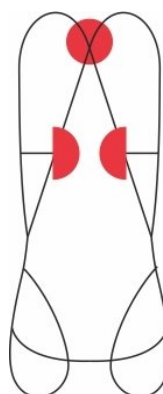

## C.A.M.P. Swifty Vest sigurnosni pojas

Zaštitna oprema za rad na visini:  
sigurnosni pojasi

Područje upotrebe:

Ulaz u zatvoreni prostor (CSE),  
Gradnja i krov

Marke: C.A.M.P.

Propis: EN 361

## OPIS PROIZVODA za C.A.M.P. Swifty Vest sigurnosni pojas

Podstavljeni sigurnosni pojas • automatske STS kopče na omčama za noge za jednostavno navlačenje • podstava štiti i podupire leđa korisnika • 2 uklonjiva džepa s patentnim zatvaračem • 2 omče za materijal • može se koristiti zajedno s pojasom za držanje Easy Belt TH-2005 • 2 točke pričvršćivanja: 1 naprijed, 1 straga.