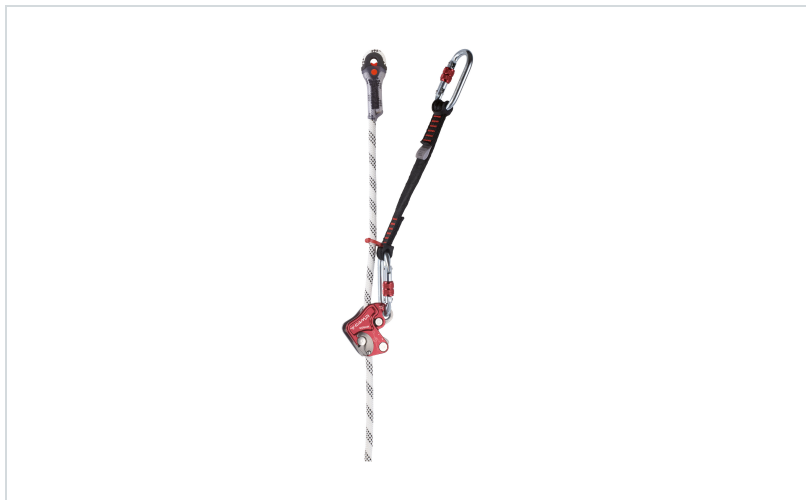

C.A.M.P. sigurnosni uređaj GOBLIN KIT

Područje upotrebe: Njega drveća ,
Gradnja i krov

Marke: C.A.M.P.

Propis: EN 362

OPIS PROIZVODA za C.A.M.P. sigurnosni uređaj GOBLIN KIT

GOBLIN KIT sastoji se od:

1 X GOBLIN SIGURNOSNI UREĐAJ:

Pokretna vodilica za polustatičku užad (10-11 mm), npr. polustatičko sigurnosno užde od Iridija, 11 mm • nije potrebna zaštita od pada • također za upotrebu kao stezaljka za kabel • lagano, kompaktno alugus kućište, visoko samo 8 cm.

Težina: 280 g

Propisi u skladu s:

EN12841/A-B, EN353-2, ANSI

1X VEZA TRAKE GOBLIN:

Duljina: 26 cm, služi kao razmaknica za sigurnosno užde.

Težina: 45 g

Propisi u skladu s:

EN354, EN795/B

2 X D-FORM KARABINER:

Ovalno simetrični oblik • SL- standardni navojni zatvarač • visina: 108 mm • otvor: 16 mm • nosivost kN: 25/7/8

Težina: 165 g

Materijal: čelik

Propisi u skladu s:

EN 362

	BR. PROIZ.
	TH-2137