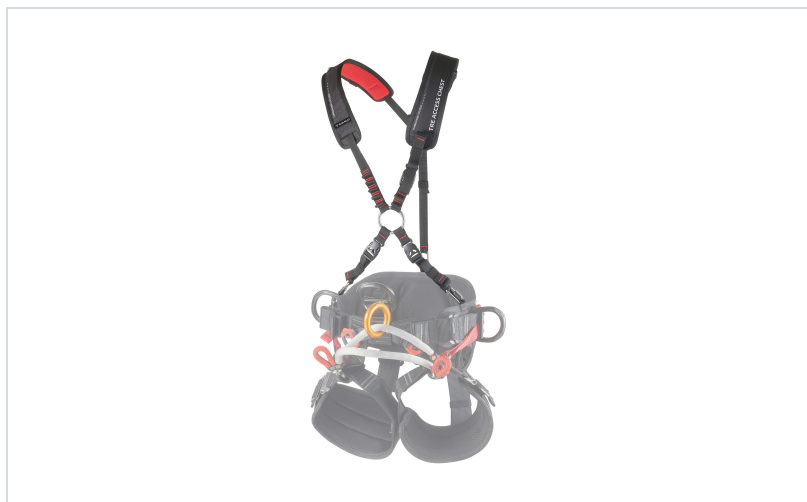

C.A.M.P. Prsni pojas TREE ACCESS SRT

Područje upotrebe: Njega drveća
 Marke: C.A.M.P.

OPIS PROIZVODA za C.A.M.P. Prsni pojas TREE ACCESS SRT

PRSNII POJAS ZA UPOTREBU PRILIKOM OBAVLJANJA POSLOVA NJEGE DRVEĆA, ZA MAKSIMALNU UDOBNOŠT PRI RADU SA SRT TEHNOLOGIJOM. MOŽE SE KOMBINIRATI S POJASOM TREE ACCESS ST. NJEGOVE ZNAČAJKE ČINE TREE ACCESS SRT CHEST JEDNIM OD NAJSVESTRAJNIJIH I NAJINOVATIVNIJIH PRSNIH POJASEVA IKADA.

Više rupa za sekundarne spojeve • funkcija potpore za pojas pri prijevozu većih tereta, kao što je motorna pila • lako se navlači, zahvaljujući podstavi s lijevom i desnom trakom u različitim bojama • moguća ugradnja Turboknee sustava

VELIČINA: univerzalna veličina 55-85 cm

TEŽINA: 265 g

UPOZORENJE: TREE ACCESS SRT CHEST POJAS SLUŽI ZA POTPORU PRI PENJANJU. NE SMIJE SE KORISTITI U SVRHU OBAVLJANJA SIGURNOSNIH FUNKCIJA.

| | BR. PROIZ. |
|--|------------|
| | TH-3067 |