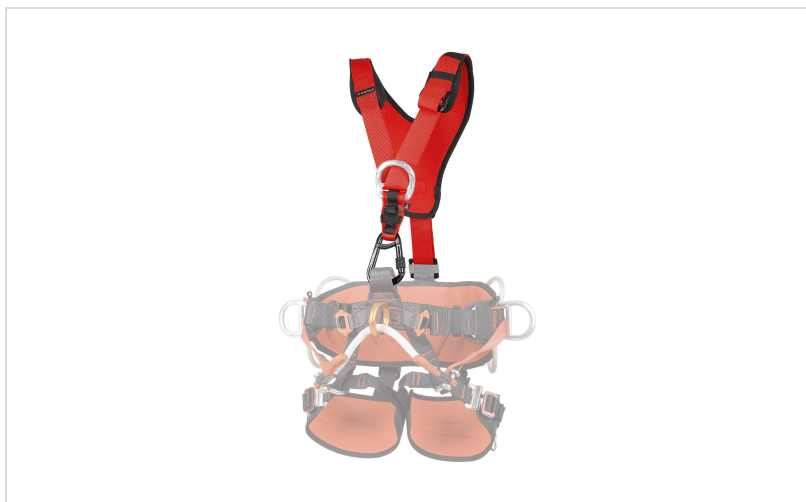

C.A.M.P. Prsni pojas GT CHEST

Marke: C.A.M.P.
Propis: EN 361

OPIS PROIZVODA za C.A.M.P. Prsni pojas GT CHEST

Prsni pojas s dvije točke pričvršćivanja: 1 na prsima, 1 na leđima.
Podstava je dizajnirana da pruži optimalnu udobnost, posebice oko vrata.

Dvostruko podešavanje visine (sprijeda i straga) • patentirani spojni element HMS Belay lock za pričvršćivanje na donji dio s vijkom koji se može otpustiti • prsni remen • aluminijski prsteni za pričvršćivanje.

TEŽINA: 550 g

VELIČINE: S-L, L-XXL

PROPIS: EN 361

Kombinacijom GT Sit sigurnosnog pojasa i GT Chest pojasa dobivate kompletan sigurnosni pojas.

	BR. PROIZ.	VELIČINA
	TH-2149	S/L
	TH-2145	L/XXL

PROPISI za C.A.M.P. Prsni pojas GT CHEST

EN
361

EN 361 | Visinska zaštitna oprema - zaštitni pojasevi

Standard EN 361 postavlja zahtjeve, metode ispitivanja, oznake, informacije proizvođača i pakiranje za sigurnosne pojaseve. Sigurnosni pojas sastoji se od traka, spojnice, kopči i drugih dijelova tako da podržava cijelo tijelo osobe i drži ga tijekom pada.