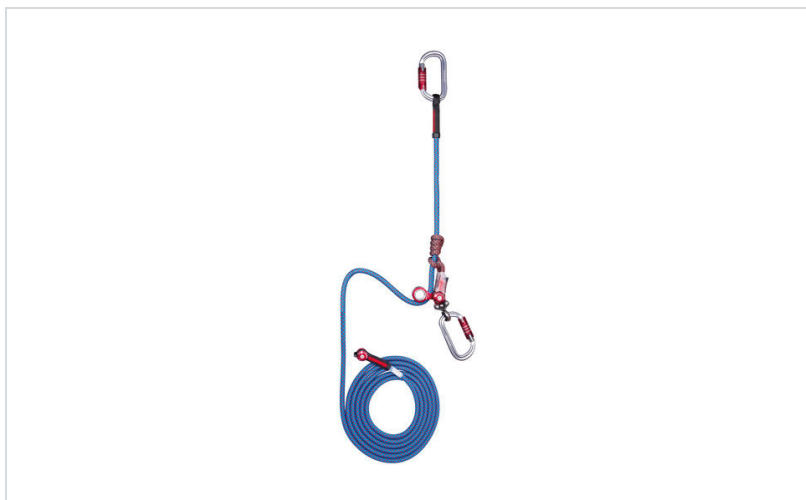

C.A.M.P. Gyro uže, 5 m

Područje upotrebe: Njega drveća

Marke: C.A.M.P.

Propis: EN 358

OPIS PROIZVODA za C.A.M.P. Gyro uže, 5 m

Višenamjensko uže za penjanje po drveću s inovativnim Gyro mehanizmom • uže prema standardu EN358 • iridijevo 11 mm uže s toplinskim poliamidnim jedrom • spona - 3 načina zaključavanja • velika sloboda kretanja prilikom bočnih pokreta • precizno podešavanje dužine do 5 m • omča s čvorom trenja 8 mm, Michoacan • sustav za podešavanje korisnik može rastaviti i zamijeniti uže i vezicu.

	BR. PROIZ.
	TH-2330

PROPISI za C.A.M.P. Gyro uže, 5 m

EN
358

EN 358 | Visinska zaštitna oprema za pozicioniranje na radnome mjestu i sprječavanju nesreća

Standard EN 358 vrijedi za užad i elemente za povezivanje za namjenu pozicioniranja na radnome mjestu ili za zadržavanje. Određuje zahtjeve, testne metode, oznake i od strane proizvođača određene upute. Standard EN 358 ne vrijedi za elemente za povezivanje koji su fiksne dužine te nisu integrirani u pojas.