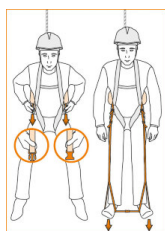

C.A.M.P. Duo nožni čvor HELP STEP

Područje upotrebe: Samospašavanje
Marke: C.A.M.P.

OPIS PROIZVODA za C.A.M.P. Duo nožni čvor HELP STEP

2 nožna čvora za montažu na visini • primjereni za rasterećenje tijela pri dužem slobodnom visenju pri čemu ćete manje opteretiti noge i omogućiti normalan protok krvi.