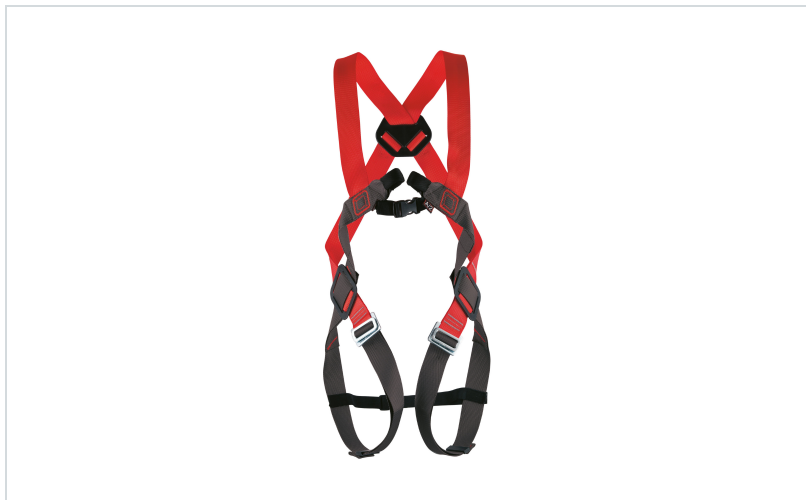

C.A.M.P. BASIC DUO sigurnosni pojas

Zaštitna oprema za rad na visini:
sigurnosni pojasi

Područje upotrebe:

Ulaz u zatvoreni prostor (CSE) ,
Gradnja i krov , Radne platforme

Marke: C.A.M.P.

Propis: EN 361

OPIS PROIZVODA za C.A.M.P. BASIC DUO sigurnosni pojas

Dvodijelni sigurnosni pojas • 2 spojna obruča (A/2-sprijeda, A-straga) • jednostavno podešavanje veličine s brzim otpuštanjem • kvalitetna tkanina • može se kombinirati s TH-2005 EASY BELT (s 2 obruča).

TEŽINA: 790 g

PROPIS

u skladu s:

EN361

	BR. PROIZ.
	TH-2019

PROPISI za C.A.M.P. BASIC DUO sigurnosni pojas

EN
361

EN 361 | Visinska zaštitna oprema - zaštitni pojasevi

Standard EN 361 postavlja zahtjeve, metode ispitivanja, oznake, informacije proizvođača i pakiranje za sigurnosne pojaseve. Sigurnosni pojas sastoji se od traka, spojnice, kopči i drugih dijelova tako da podržava cijelo tijelo osobe i drži ga tijekom pada.