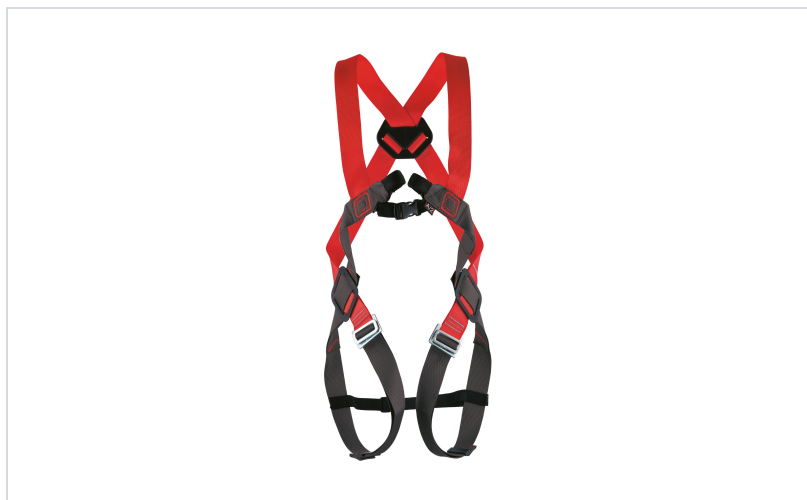

C.A.M.P. BASIC DUO sigurnosni pojas

Zaštitna oprema za rad na visini:
sigurnosni pojasi

Područje upotrebe:

Ulaz u zatvoreni prostor (CSE) ,
Gradnja i krov , Radne platforme

Marke: C.A.M.P.

Propis: EN 361

OPIS PROIZVODA za C.A.M.P. BASIC DUO sigurnosni pojas

Dvodijelni sigurnosni pojas • 2 spojna obruča (A/2-sprijeda, A-straga) • jednostavno podešavanje veličine s brzim otpuštanjem • kvalitetna tkanina • može se kombinirati s TH-2005 EASY BELT (s 2 obruča).

TEŽINA: 790 g

PROPIS

u skladu s:

EN361

	BR. PROIZ.
	TH-2019

PROPISI za C.A.M.P. BASIC DUO sigurnosni pojas

EN
361

EN 361 | Visinska zaštitna oprema - zaštitni pojasevi

Standard EN 361 postavlja zahtjeve, metode ispitivanja, oznake, informacije proizvođača i pakiranje za sigurnosne pojaseve. Sigurnosni pojas sastoji se od traka, spojnice, kopči i drugih dijelova tako da podržava cijelo tijelo osobe i drži ga tijekom pada.