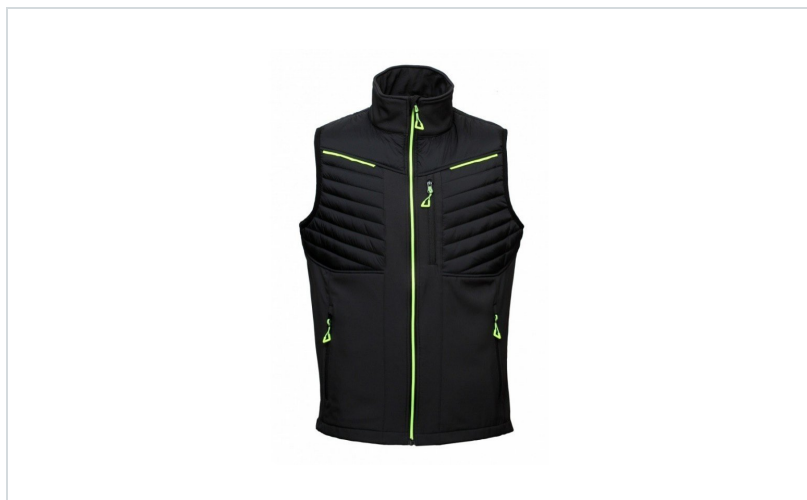

## BoSafety prsluk ROXY

**Provedba:** radna odjeća

**Marke:** BoSafety

**Materijal:** Softshell

**Funkcije materijala:** prozračan , vodoodbojan , otporan na vjetar

## OPIS PROIZVODA za BoSafety prsluk ROXY

Prsluk • mekan, lagan i prozračan softshell materijal, štiti od vjetra i kiše • prošiveni umetci na prsima i leđima osiguravaju dodatnu toplinu • lagana flis podstava • dva velika džepa i jedan prsni džep na zatvarač • dva unutarnja džepa • idealan za nošenje kao srednji sloj odjeće ili prijelazno vrijeme

**MATERIJAL:**

94 % poliester, 6 % elasthan, 290 g/m<sup>2</sup>

	BR. PROIZ.	BOJA	VELIČINA
	BS-082XS	tamno siva/crna	XS
	BS-082S	tamno siva/crna	S
	BS-082M	tamno siva/crna	M
	BS-082L	tamno siva/crna	L
	BS-082XL	tamno siva/crna	XL
	BS-082XXL	tamno siva/crna	XXL
	BS-0823XL	tamno siva/crna	3XL
	BS-0824XL	tamno siva/crna	4XL