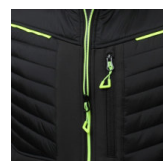

## BoSafety prsluk ROXY

**Provedba:** radna odjeća

**Marke:** BoSafety

**Materijal:** Softshell

**Funkcije materijala:** prozračan , vodoodbojan , otporan na vjetar

## OPIS PROIZVODA za BoSafety prsluk ROXY

Prsluk • mekan, lagan i prozračan softshell materijal, štiti od vjetra i kiše • prošiveni umetci na prsima i leđima osiguravaju dodatnu toplinu • lagana flis podstava • dva velika džepa i jedan prsni džep na zatvarač • dva unutarnja džepa • idealan za nošenje kao srednji sloj odjeće ili prijelazno vrijeme