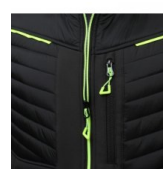

## BoSafety prsluk ROXY

**Provedba:** radna odjeća

**Marke:** BoSafety

**Materijal:** Softshell

**Funkcije materijala:** prozračan , vodoodbojan , otporan na vjetar

## OPIS PROIZVODA za BoSafety prsluk ROXY

Prsluk • mekan, lagan i prozračan softshell materijal, štiti od vjetra i kiše • prošiveni umetci na prsima i leđima osiguravaju dodatnu toplinu • lagana flis podstava • dva velika džepa i jedan prsni džep na zatvarač • dva unutarnja džepa • idealan za nošenje kao srednji sloj odjeće ili prijelazno vrijeme