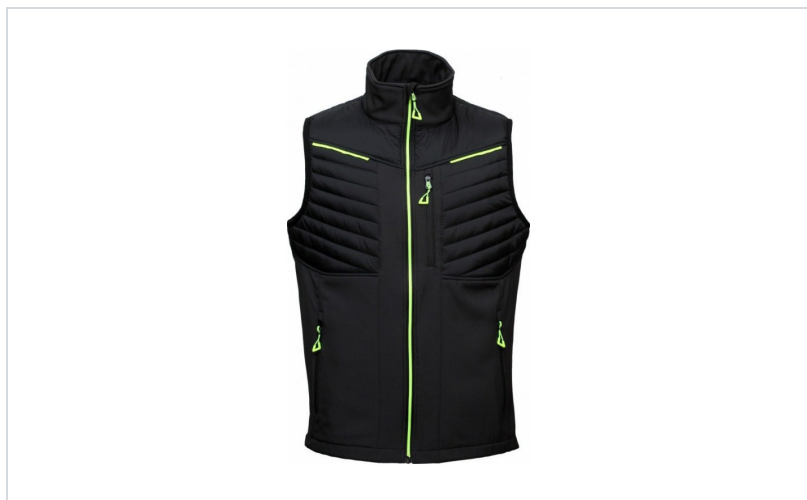

## BoSafety prsluk ROXY

**Provedba:** radna odjeća

**Marke:** BoSafety

**Materijal:** Softshell

**Funkcije materijala:** prozračan , vodoodbojan , otporan na vjetar

## OPIS PROIZVODA za BoSafety prsluk ROXY

Prsluk • mekan, lagan i prozračan softshell materijal, štiti od vjetra i kiše • prošiveni umetci na prsima i leđima osiguravaju dodatnu toplinu • lagana flis podstava • dva velika džepa i jedan prsni džep na zatvarač • dva unutarnja džepa • idealan za nošenje kao srednji sloj odjeće ili prijelazno vrijeme

### **MATERIJAL:**

94 % poliester, 6 % elasthan, 290 g/m<sup>2</sup>

	BR. PROIZ.	BOJA	VELIČINA
	BS-082XS	tamno siva/crna	XS
	BS-082S	tamno siva/crna	S
	BS-082M	tamno siva/crna	M
	BS-082L	tamno siva/crna	L
	BS-082XL	tamno siva/crna	XL
	BS-082XXL	tamno siva/crna	XXL
	BS-0823XL	tamno siva/crna	3XL
	BS-0824XL	tamno siva/crna	4XL